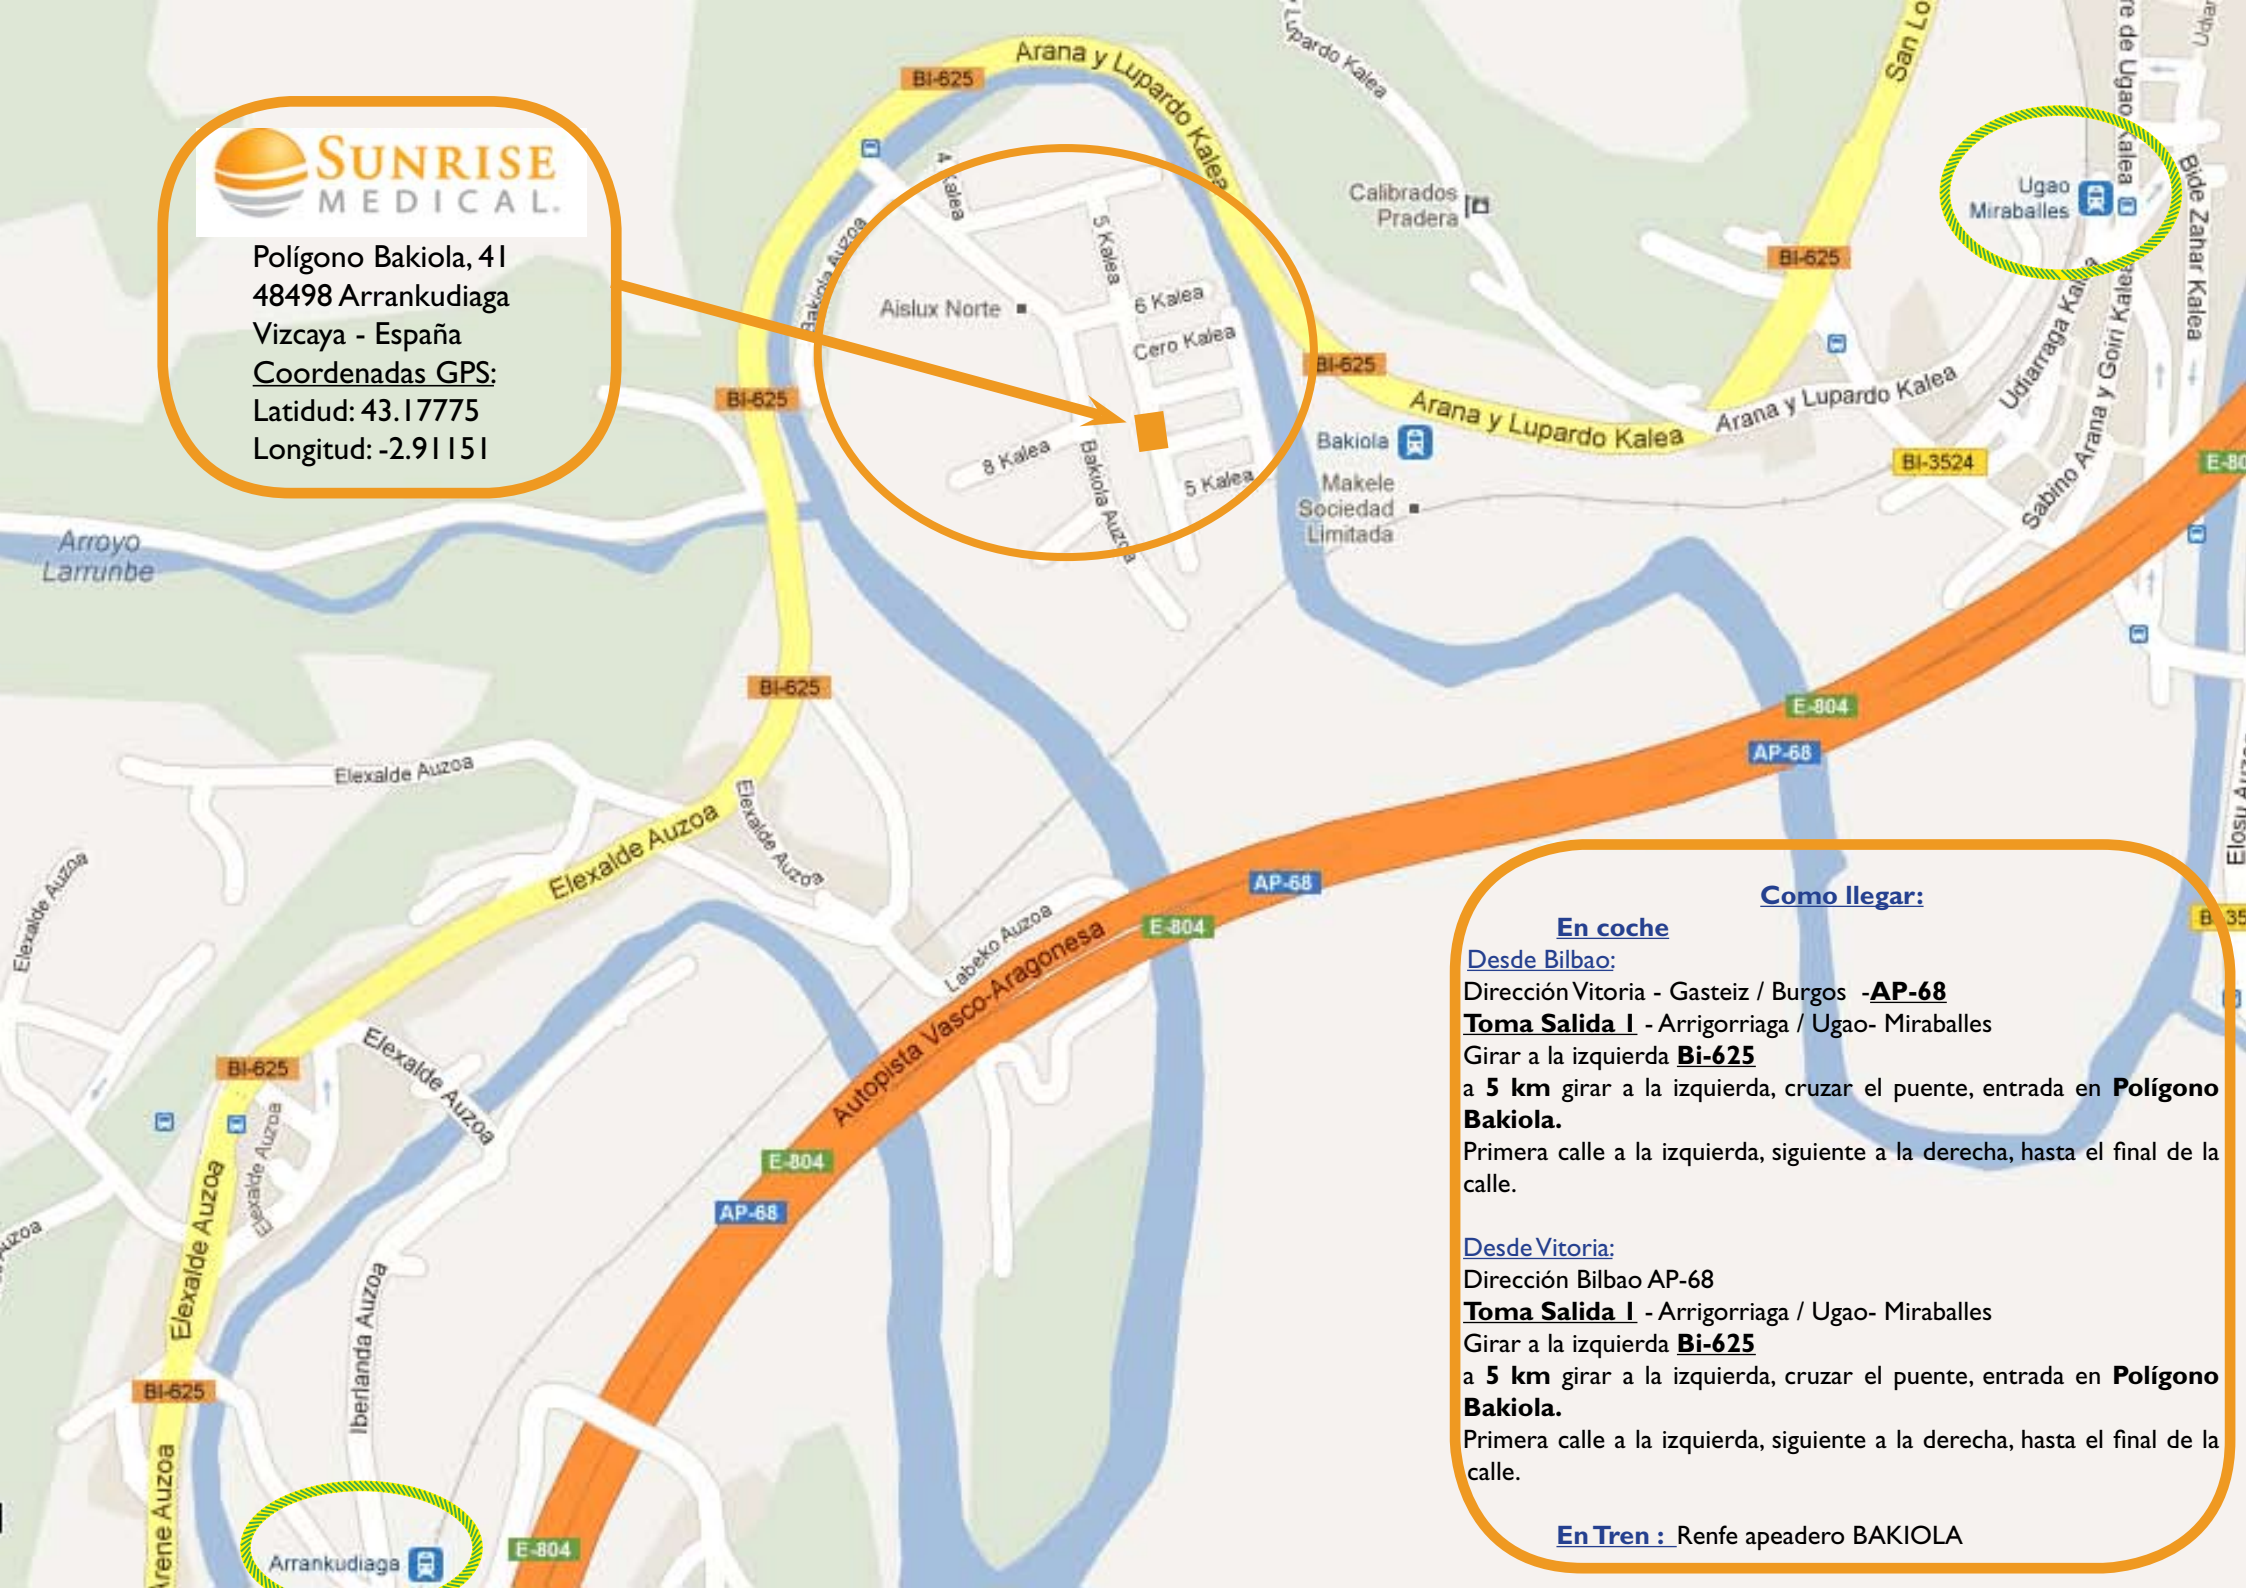

Polígono Bakiola, 41
48498 Arrankudiaga
Vizcaya - España
Coordenadas GPS:
Latitud: 43.17775
Longitud: -2.91151

Como llegar:

En coche

Desde Bilbao:

Dirección Vitoria - Gasteiz / Burgos - **AP-68**

Toma Salida I - Arrigorriaga / Ugao- Miraballes

Girar a la izquierda **BI-625**

a **5 km** girar a la izquierda, cruzar el puente, entrada en **Polígono Bakiola**.

Primera calle a la izquierda, siguiente a la derecha, hasta el final de la calle.

Desde Vitoria:

Dirección Bilbao AP-68

Toma Salida I - Arrigorriaga / Ugao- Miraballes

Girar a la izquierda **BI-625**

a **5 km** girar a la izquierda, cruzar el puente, entrada en **Polígono Bakiola**.

Primera calle a la izquierda, siguiente a la derecha, hasta el final de la calle.

En Tren : Renfe apeadero BAKIOLA